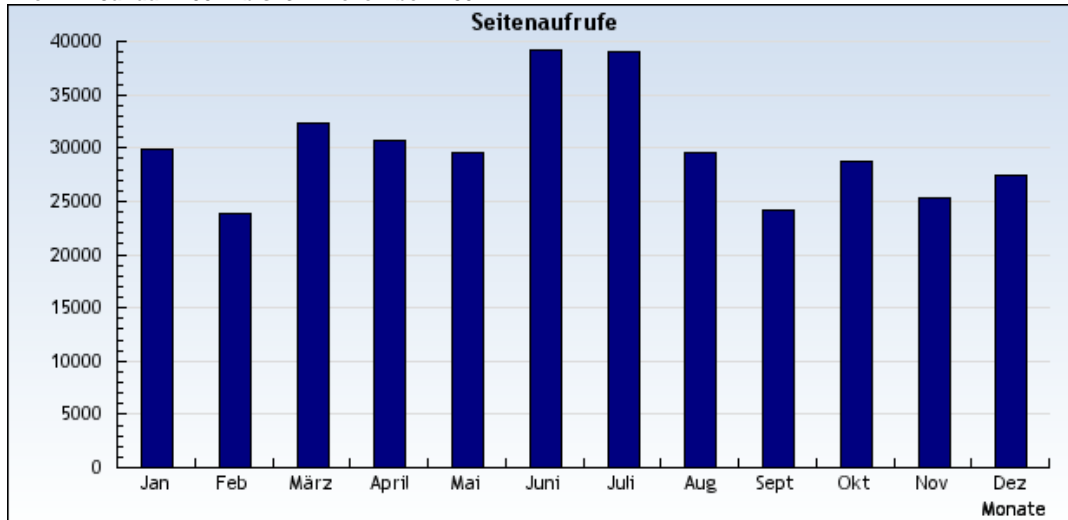

Statistik: Seitenaufrufe
Auswertung: Alle Domains und Subdomains
Zeitraum: vom 1. Januar 2007 bis 31. Dezember 2007

vom 1. Januar 2007 bis 31. Dezember 2007

vom 1. Januar 2007 bis 31. Dezember 2007

Datum	Monat	Seitenaufrufe
1.1.2007	1	29.897
1.2.2007	2	23.897
1.3.2007	3	32.377
1.4.2007	4	30.754
1.5.2007	5	29.604
1.6.2007	6	39.226
1.7.2007	7	38.976
1.8.2007	8	29.559
1.9.2007	9	24.232
1.10.2007	10	28.751

Insgesamt: 359924 Seitenaufrufe

Was macht diese Statistikauswertung?

Diese Auswertung zählt alle erfolgreichen Seitenaufrufe (**Page Impressions**). Es werden nur vollständig geladene Seiten mit den Rückgabewerten **200** und **304**, ohne Bestandteile wie Bilder und Dateien mit den Endungen **.png**, **.jpg**, **jpeg**, **.gif**, **.swf**, **.css**, **.class** oder **.js** gezählt.