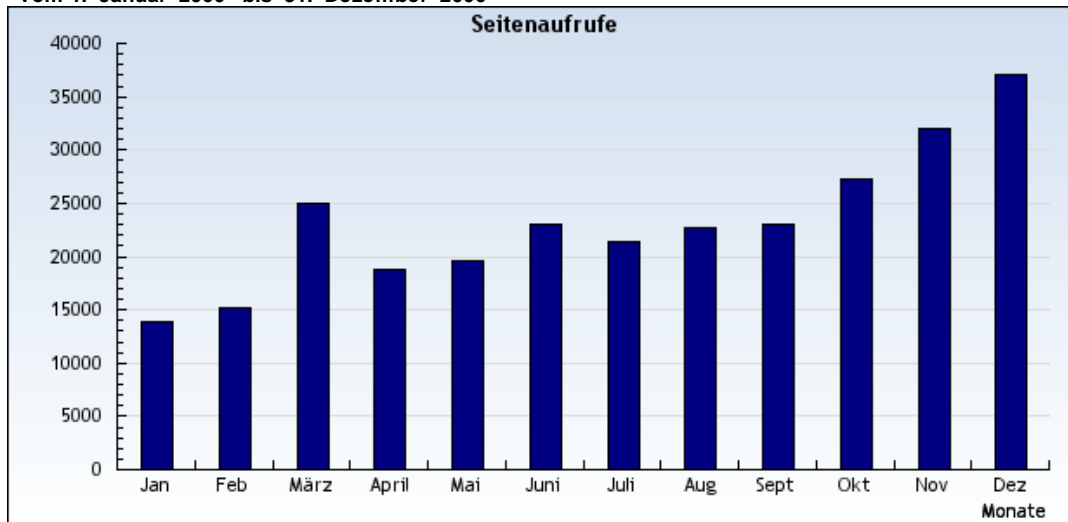

**Statistik:** Seitenaufrufe  
**Auswertung:** Alle Domains und Subdomains  
**Zeitraum:** vom 1. Januar 2006 bis 31. Dezember 2006

vom 1. Januar 2006 bis 31. Dezember 2006

vom 1. Januar 2006 bis 31. Dezember 2006

Datum	Monat	Seitenaufrufe
1.1.2006	1	13.954
1.2.2006	2	15.251
1.3.2006	3	24.954
1.4.2006	4	18.740
1.5.2006	5	19.629
1.6.2006	6	23.053
1.7.2006	7	21.347
1.8.2006	8	22.665
1.9.2006	9	22.953
1.10.2006	10	27.233

**Insgesamt: 278837 Seitenaufrufe**