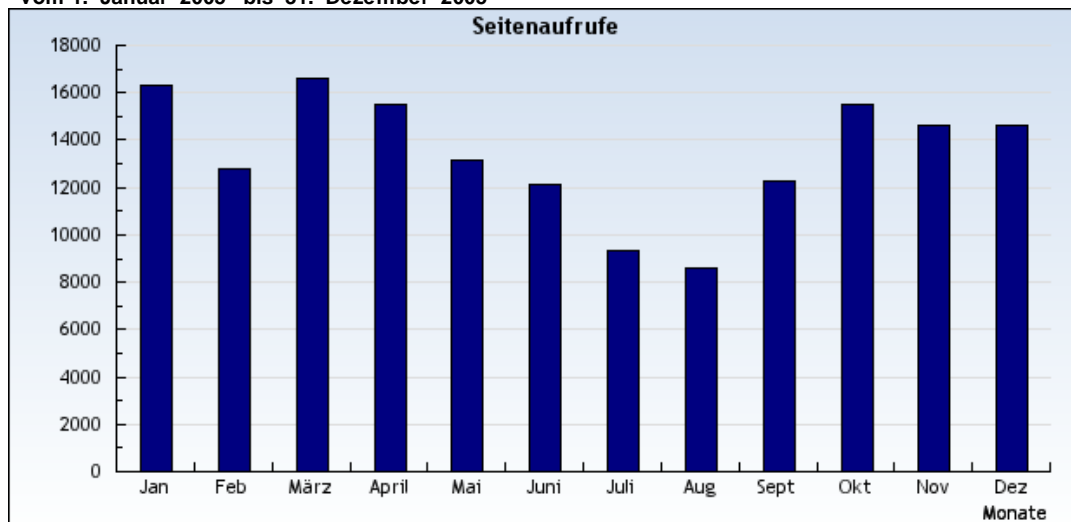

**Statistik:** Seitenaufrufe  
**Auswertung:** Alle Domains und Subdomains  
**Zeitraum:** vom 1. Januar 2005 bis 31. Dezember 2005

vom 1. Januar 2005 bis 31. Dezember 2005

vom 1. Januar 2005 bis 31. Dezember 2005

Datum	Monat	Seitenaufrufe
1.1.2005	1	16.338
1.2.2005	2	12.783
1.3.2005	3	16.569
1.4.2005	4	15.469
1.5.2005	5	13.169
1.6.2005	6	12.131
1.7.2005	7	9.353
1.8.2005	8	8.560
1.9.2005	9	12.294
1.10.2005	10	15.523

**Insgesamt: 161441 Seitenaufrufe**