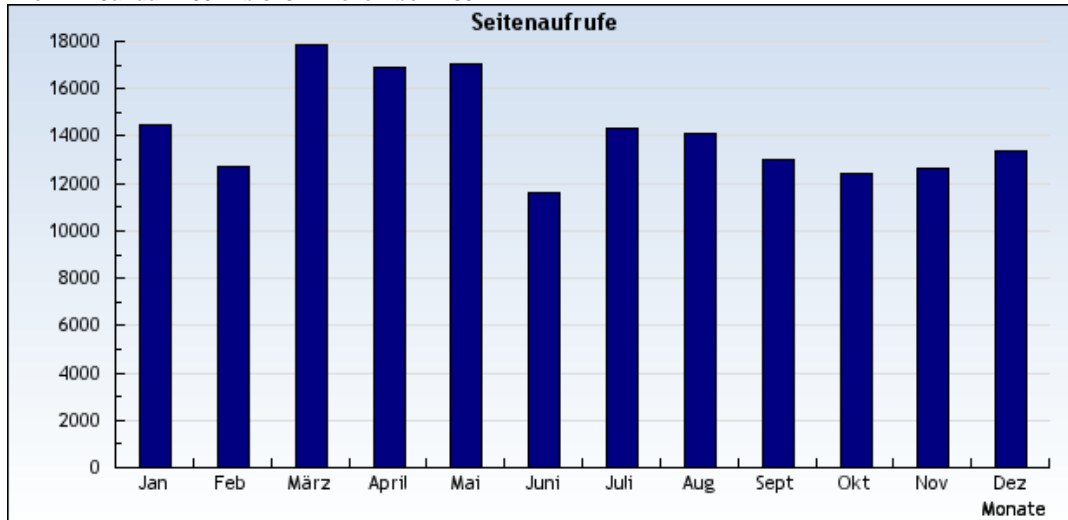

**Statistik:** Seitenaufrufe  
**Auswertung:** Alle Domains und Subdomains  
**Zeitraum:** vom 1. Januar 2004 bis 31. Dezember 2004

vom 1. Januar 2004 bis 31. Dezember 2004

vom 1. Januar 2004 bis 31. Dezember 2004

Datum	Monat	Seitenaufrufe
1.1.2004	1	14.492
1.2.2004	2	12.689
1.3.2004	3	17.826
1.4.2004	4	16.877
1.5.2004	5	17.063
1.6.2004	6	11.628
1.7.2004	7	14.301
1.8.2004	8	14.101
1.9.2004	9	13.032
1.10.2004	10	12.419

**Insgesamt: 170414 Seitenaufrufe**