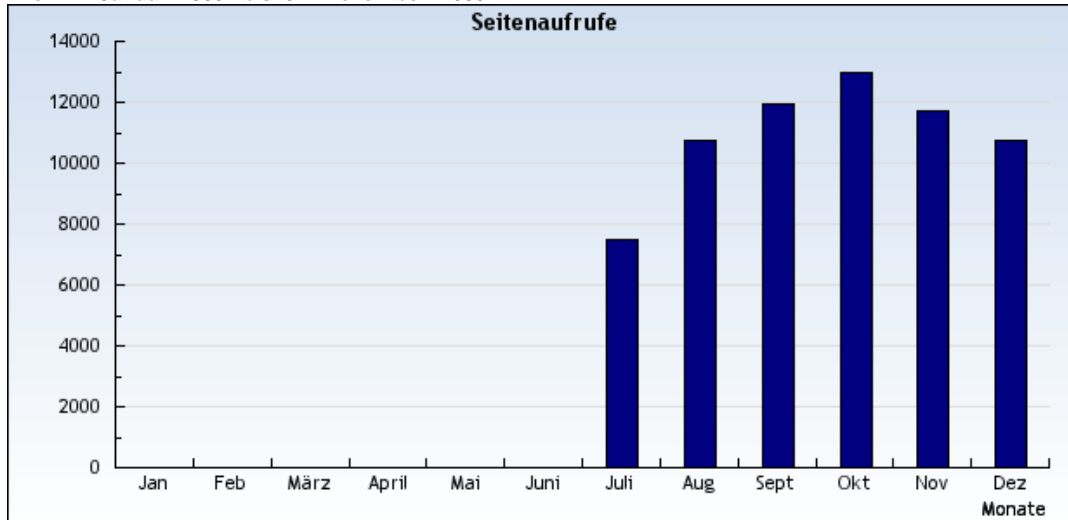

Statistik: Seitenaufrufe
Auswertung: Alle Domains und Subdomains
Zeitraum: vom 1. Januar 2003 bis 31. Dezember 2003

vom 1. Januar 2003 bis 31. Dezember 2003

vom 1. Januar 2003 bis 31. Dezember 2003

Datum	Monat	Seitenaufrufe
1.1.2003	1	0
1.2.2003	2	0
1.3.2003	3	0
1.4.2003	4	0
1.5.2003	5	0
1.6.2003	6	0
1.7.2003	7	7.495
1.8.2003	8	10.752
1.9.2003	9	11.955
1.10.2003	10	12.983

Insgesamt: 65600 Seitenaufrufe

Was macht diese Statistikauswertung?

Diese Auswertung zählt alle erfolgreichen Seitenaufrufe (**Page Impressions**). Es werden nur vollständig geladene Seiten mit den Rückgabewerten **200** und **304**, ohne Bestandteile wie Bilder und Dateien mit den Endungen **.png**, **.jpg**, **jpeg**, **.gif**, **.swf**, **.css**, **.class** oder **.js** gezählt.